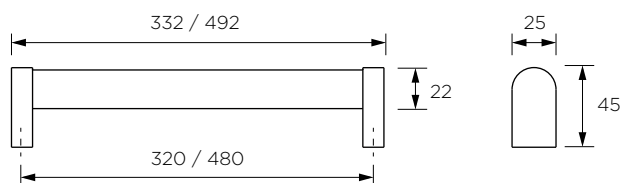

**COLLEZIONE EXPRESS**  
EXPRESS COLLECTION

**MANIGLIE PONTE**  
BRIDGE HANDLES

Articolo Item	Finiture Finishing	Lunghezza totale Total length mm	Interasse Center dist. mm	Materiale Material	Qtà confezione Packaging unit
000770 000029	● Stainless Steel	332	320	inox + zmk	10
000770 000030	● Stainless Steel	492	480	inox + zmk	10

**Tubo Ø 22 mm L. 3000 mm e supporti profilo disponibili. Consultare il catalogo express.**  
Tube Ø 22 mm L. 3000 mm and supports available. Please refer to the Express catalogue.

Articolo Item	Finiture Finishing	Lunghezza totale Total lenght mm	Interasse Center dist. mm	Materiale Material	Qtà confezione Packaging unit
000771 000040	● Black Lava	332	320	alu + zmk	10
000771 000050	● Black Lava	492	480	alu + zmk	10

**Tubo Ø 22 mm L. 3000 mm e supporti profilo disponibili. Consultare il catalogo express.**  
*Tube Ø 22 mm L. 3000 mm and supports available. Please refer to the Express catalogue.*