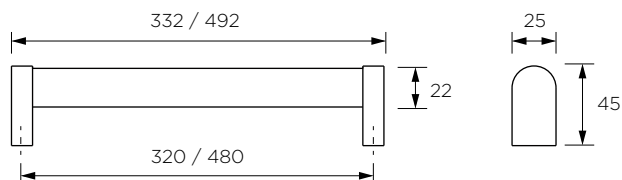

**COLLEZIONE EXPRESS**  
EXPRESS COLLECTION

**MANIGLIE PONTE**  
BRIDGE HANDLES

Articolo Item	Finiture Finishing	Lunghezza totale Total length mm	Interasse Center dist. mm	Materiale Material	Qtà confezione Packaging unit
000770 000029	● Stainless Steel	332	320	inox + zmk	10
000770 000030	● Stainless Steel	492	480	inox + zmk	10

**Tubo Ø 22 mm L. 3000 mm e supporti profilo disponibili. Consultare il catalogo express.**  
Tube Ø 22 mm L. 3000 mm and supports available. Please refer to the Express catalogue.

Articolo Item	Finiture Finishing	Lunghezza totale Total lenght mm	Interasse Center dist. mm	Materiale Material	Qtà confezione Packaging unit
000771 000040	● Black Lava	332	320	alu + zmk	10
000771 000050	● Black Lava	492	480	alu + zmk	10

**Tubo Ø 22 mm L. 3000 mm e supporti profilo disponibili. Consultare il catalogo express.**  
*Tube Ø 22 mm L. 3000 mm and supports available. Please refer to the Express catalogue.*